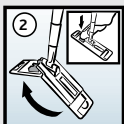

2 Сложить держатель мопов, наступив ногой на педаль