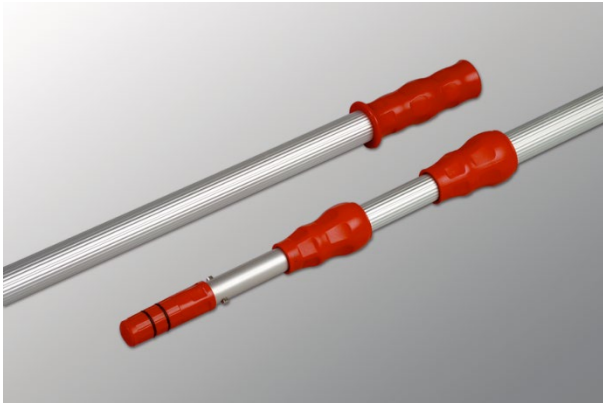

# Ручка Телескопическая Эволюшн

**vileda**  
PROFESSIONAL

Крепкая и одновременно легкая алюминиевая ручка с раздвижным механизмом для системы мытья окон.

Артикул: 500115, 500116, 500117

## Особенности и преимущества

- Позволяет отрегулировать длину ручки под самые высокие объекты.
- Надежная и крепкая конструкция. Производится из прочного высококачественного алюминия.
- Легкая и простая в использовании.
- Эргономичная рукоятка с углублениями для пальцев удобно и надежно лежит в руке, что минимизирует риск выскальзывания ручки в процессе работы.
- 3 размера ручек для работы на расстояниях от 1,3 м до 5,5 м.
- Уплотнительные кольца на соединительном Конусе (арт. 500148) для стабильного закрепления сгона или щетки Эволюшн.
- Усиленный трехступенчатый механизм регулировки длины ручки (арт. 500117).
- Дополнительный механизм, регулирующий и фиксирующий длину ручки, для удобства работ на высоте (арт. 500117).
- Универсальное крепление и подходит также к держателям и сгонам Vileda Professional.

## Состав

Пластиковые компоненты: верхний захват – термопластичный эластомер, серые блестящие участки по середине – полипропилен, захват по середине ручки – полипропилен, трубка – сварной алюминий.

## Характеристики

Вес: 560 гр., 826 гр., 1685 гр.

Размер: высота ручек: 2x125 см., 2x200 см., 3x200 см., внешний диаметр внутренней трубки 2,5 см., внешний диаметр внешней трубки 2,1 см.

Артикул продукта	Название	Размер, см	Штук в упаковке	Упаковок в коробке	Артикул коробки
500115	Ручка телескопическая Эволюшн 2x125 см	2x125 см	1	10	100148
500116	Ручка телескопическая Эволюшн 2x200 см	2x200 см	1	10	100149
500117	Ручка телескопическая Эволюшн 3x200 см	3x200 см	1	10	100150