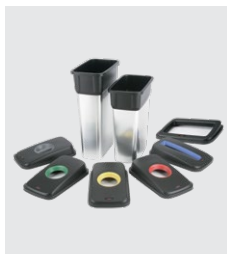

ГЕО металлизированные контейнеры

Для сбора и сортировки отходов. Сочетание износо-стойкости и гибкости пластика с эстетическими свойствами нержавеющей стали.

Артикул	Наименование	Размер (см)
137728	Контейнер ГЕО с наклейками, 55 л	29 x 49 x 61
137729	Контейнер ГЕО с наклейками, 70 л	29 x 49 x 73
137730	Крышка для конт. ГЕО с ручкой	29 x 49 x 9
137731	Крышка для конт. ГЕО с узким. отв.	29 x 49 x 9
137732	Крышка для конт. ГЕО с круглым отв.	29 x 49 x 9
137733	Крышка для конт. ГЕО с круглым отв.	29 x 49 x 9
137734	Крышка для конт. ГЕО с круглым отв.	29 x 49 x 9
138496	Крышка для конт. ГЕО с крепл. на стену	29 x 49 x 7,5