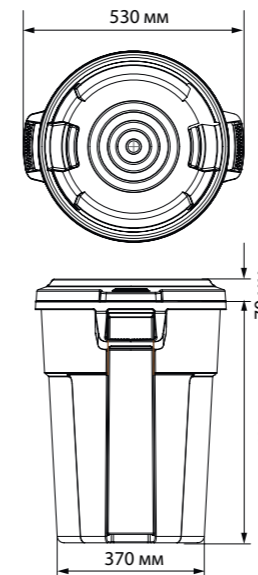

ТИТАН

размеры контейнера-бака

ТИТАН 85 л