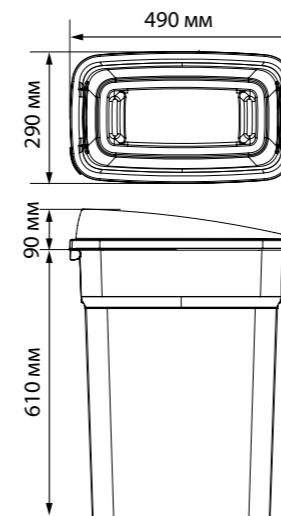

## ГЕО размеры контейнера

ГЕО 55 л

ГЕО 70 л